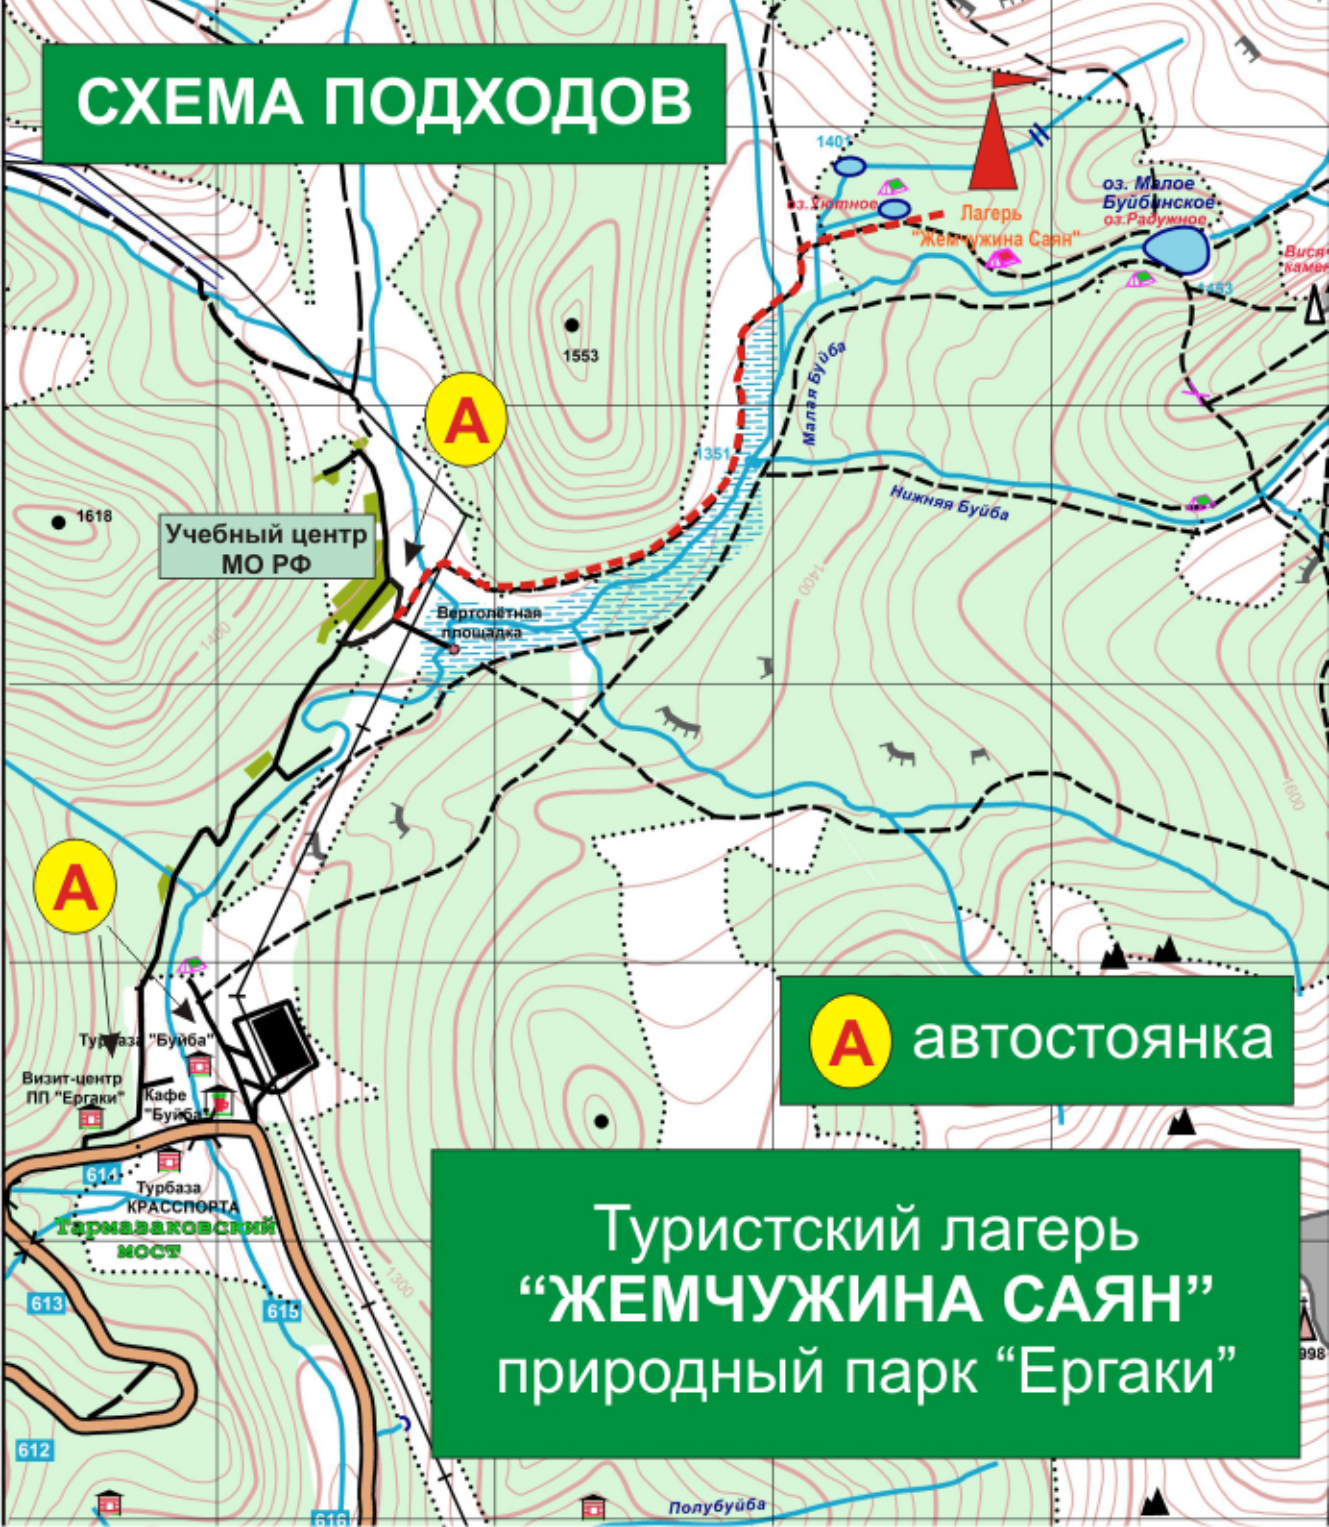

# СХЕМА ПОДХОДОВ

Учебный центр  
МО РФ

А

Верголетная  
площадка

А

автостоянка

Туристский лагерь  
**“ЖЕМЧУЖИНА САЯН”**  
природный парк “Ергаки”

Турбаза “Буйба”  
Визит-центр  
ПП “Ергаки”  
Кафе  
“Буйба”

614  
Турбаза  
КРАССПОРТА  
**Гарназаковский  
МОСТ**

613

612

615

616

Полубуйба